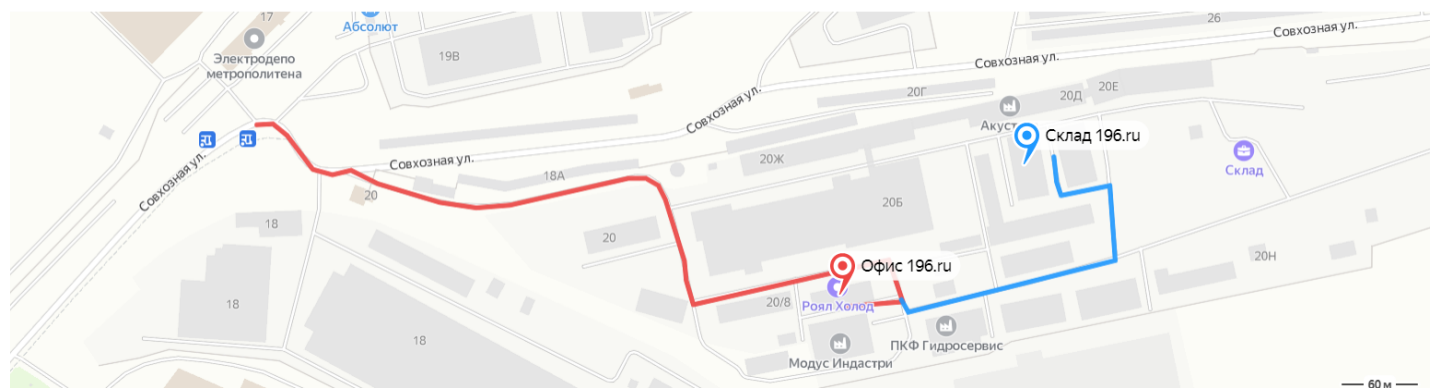

Схема проезда

Свердловская область, Екатеринбург, Орджоникидзевский район,
микрорайон Эльмаш, Совхозная улица, 20ББ

1. Подъехать к КПП по адресу: ул Совхозная 20, литер ББ, база «СМЕТАС».
2. На КПП озвучить что Вы в «196.ru» и проехать в офис.
3. Двигайтесь по территории базы к нашему офису (см. карту)
4. Поднимайтесь на 2 этаж в офис 202.
5. Озвучьте номер Вашего заказа, получите накладную на получение товара и пропуск с отметкой на выезд.
6. Двигайтесь по территории базы на наш склад (см. карту)
7. Отдайте накладную кладовщику, осмотрите товар и распишитесь в получении.
8. Пропуск с отметкой отдайте охранникам на кпп.